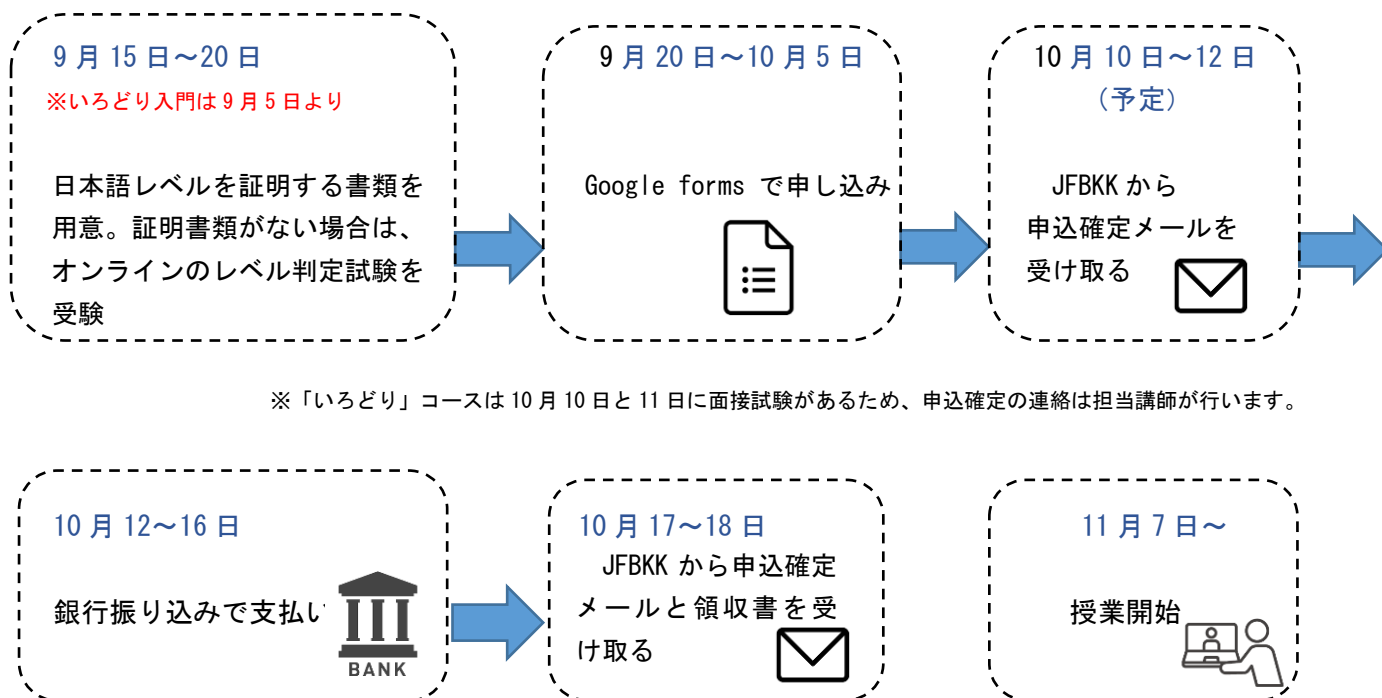

注意事項

- ① 「まるごと」は、実際のコミュニケーション場面で日本語を使って「できる」こと（Can-do）を増やすことを目標にした教材です。各クラス3つのトピックを勉強します。学習するトピックが異なりますのでご注意ください。
- ② 同じレベルであれば、2つ以上のコースを同時に申し込むこともできます。2つ以上のコースを申し込む場合は、スケジュールをよくご確認ください。（レベルが違うコースを同時に申し込むことはできません。）
- ③ 「まるごと」「ビジネス日本語」クラスの受講料には、教材費は含みません。コース決定後、各自テキストの購入をお願いします。紀伊国屋書店にてJFBKK受講生特別料金（タイ国内のみ）で購入ができます。
- ④ 「いろいろ入門」は**ひらがなの読み書きができることが参加条件**です。10月10日～11日の面接時にひらがなの確認をしますので、ひらがなの事前学習が必要です。（面接については、申し込み後に担当講師から連絡します。）
- ⑤ 各コースの授業最終日は都合により変更となることがあります。変更が生じた場合は、コース開始後、担当講師から連絡いたします。

1. 入学申し込みからコース登録までの流れ（2022年）

※「いろいろ」コースは10月10日と11日に面接試験があるため、申込確定の連絡は担当講師が行います。

（コースの開講日はコースによって異なります。上記のスケジュールをご確認ください）